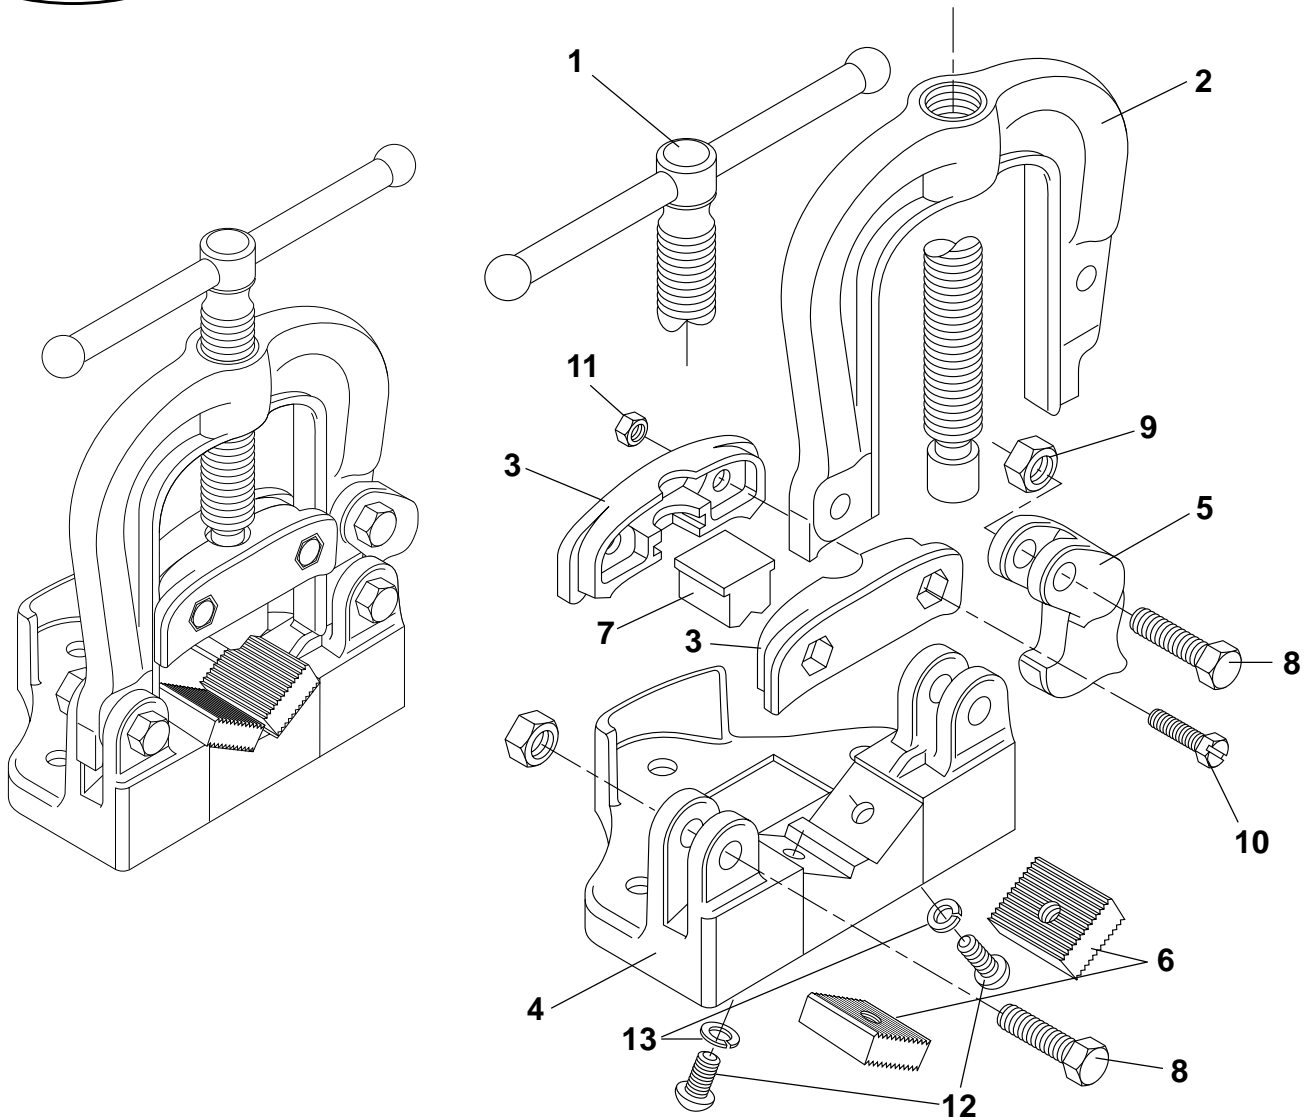

# Pipe Vises (R-Series)

## Replacement Parts

### Parts List

Ref. No.	Description	R0		R1		R2		R3	
		Item Code	Qty. Used	Item Code	Qty. Used	Item Code	Qty. Used	Item Code	Qty. Used
1	Handle & Screw	92403	1	92423	1	92443	1	92463	1
2	Yoke	92019	1	92034	1	92005	1	92039	1
3	Crosshead	92404	2	92424	2	92444	2	92464	2
4	Base	92020	1	92035	1	92004	1	92040	1
5	Hook	92029	1	92036	1	92006	1	92041	1
6	Lower Jaw	92402	2	92422	2	92442	2	94262	2
7	Upper Jaw	92401	1	92421	1	92461	1	92461	1
8	Cap Screw	92033	3	30053	3	30057	3	30059	3
9	Hex Nut	30050	3	30056	3	30058	3	30062	3
10	Machine Screw	30051	2	30055	2	30014	2	30061	2
11	Hex Nut	30052	2	30052	2	30022	2	30022	2
12	Machine Screw	30048	2	30054	2	30054	2	30060	2
13	Lock Washer	30049	2	30033	2	30033	2	30033	2