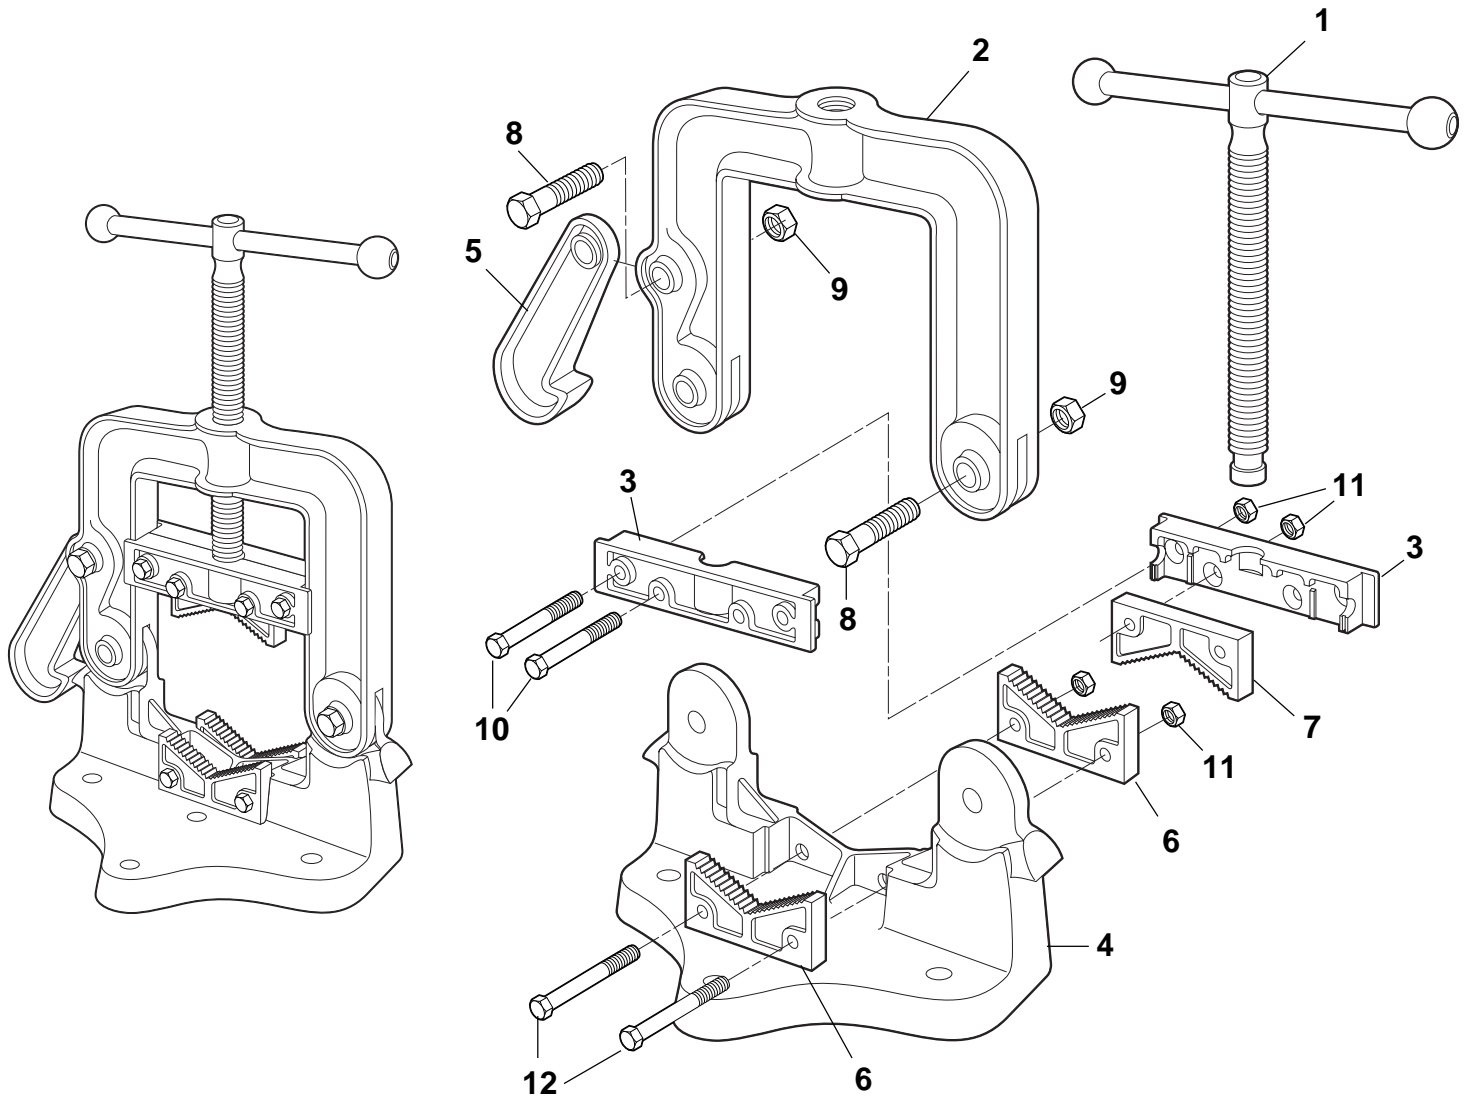

Yoke Pipe Vises (64, 65 & 66)

Replacement Parts

Parts List

Ref. No.	Description	64		65		66	
		Item Code	Qty. Used	Item Code	Qty. Used	Item Code	Qty. Used
1	Handle & Screw	92473	1	92483	1	92493	1
2	Yoke	92043	1	92047	1	92032	1
3	Crosshead	92474	2	92484	2	92494	2
4	Base	92044	1	92485	1	92051	1
5	Hook	92045	1	92048	1	92052	1
6	Lower Jaw	92472	2	92482	2	92492	2
7	Upper Jaw	92471	1	92481	1	92491	1
8	Cap Screw	30063	2	30072	2	30073	2
9	Hex Nut	30064	2	30070	2	30074	2
10	Cap Screw	30067	3	30069	4	30071	4
11	Hex Nut	30032	5	30068	6	30068	6
12	Cap Screw	30066	2	30095	2	30075	2